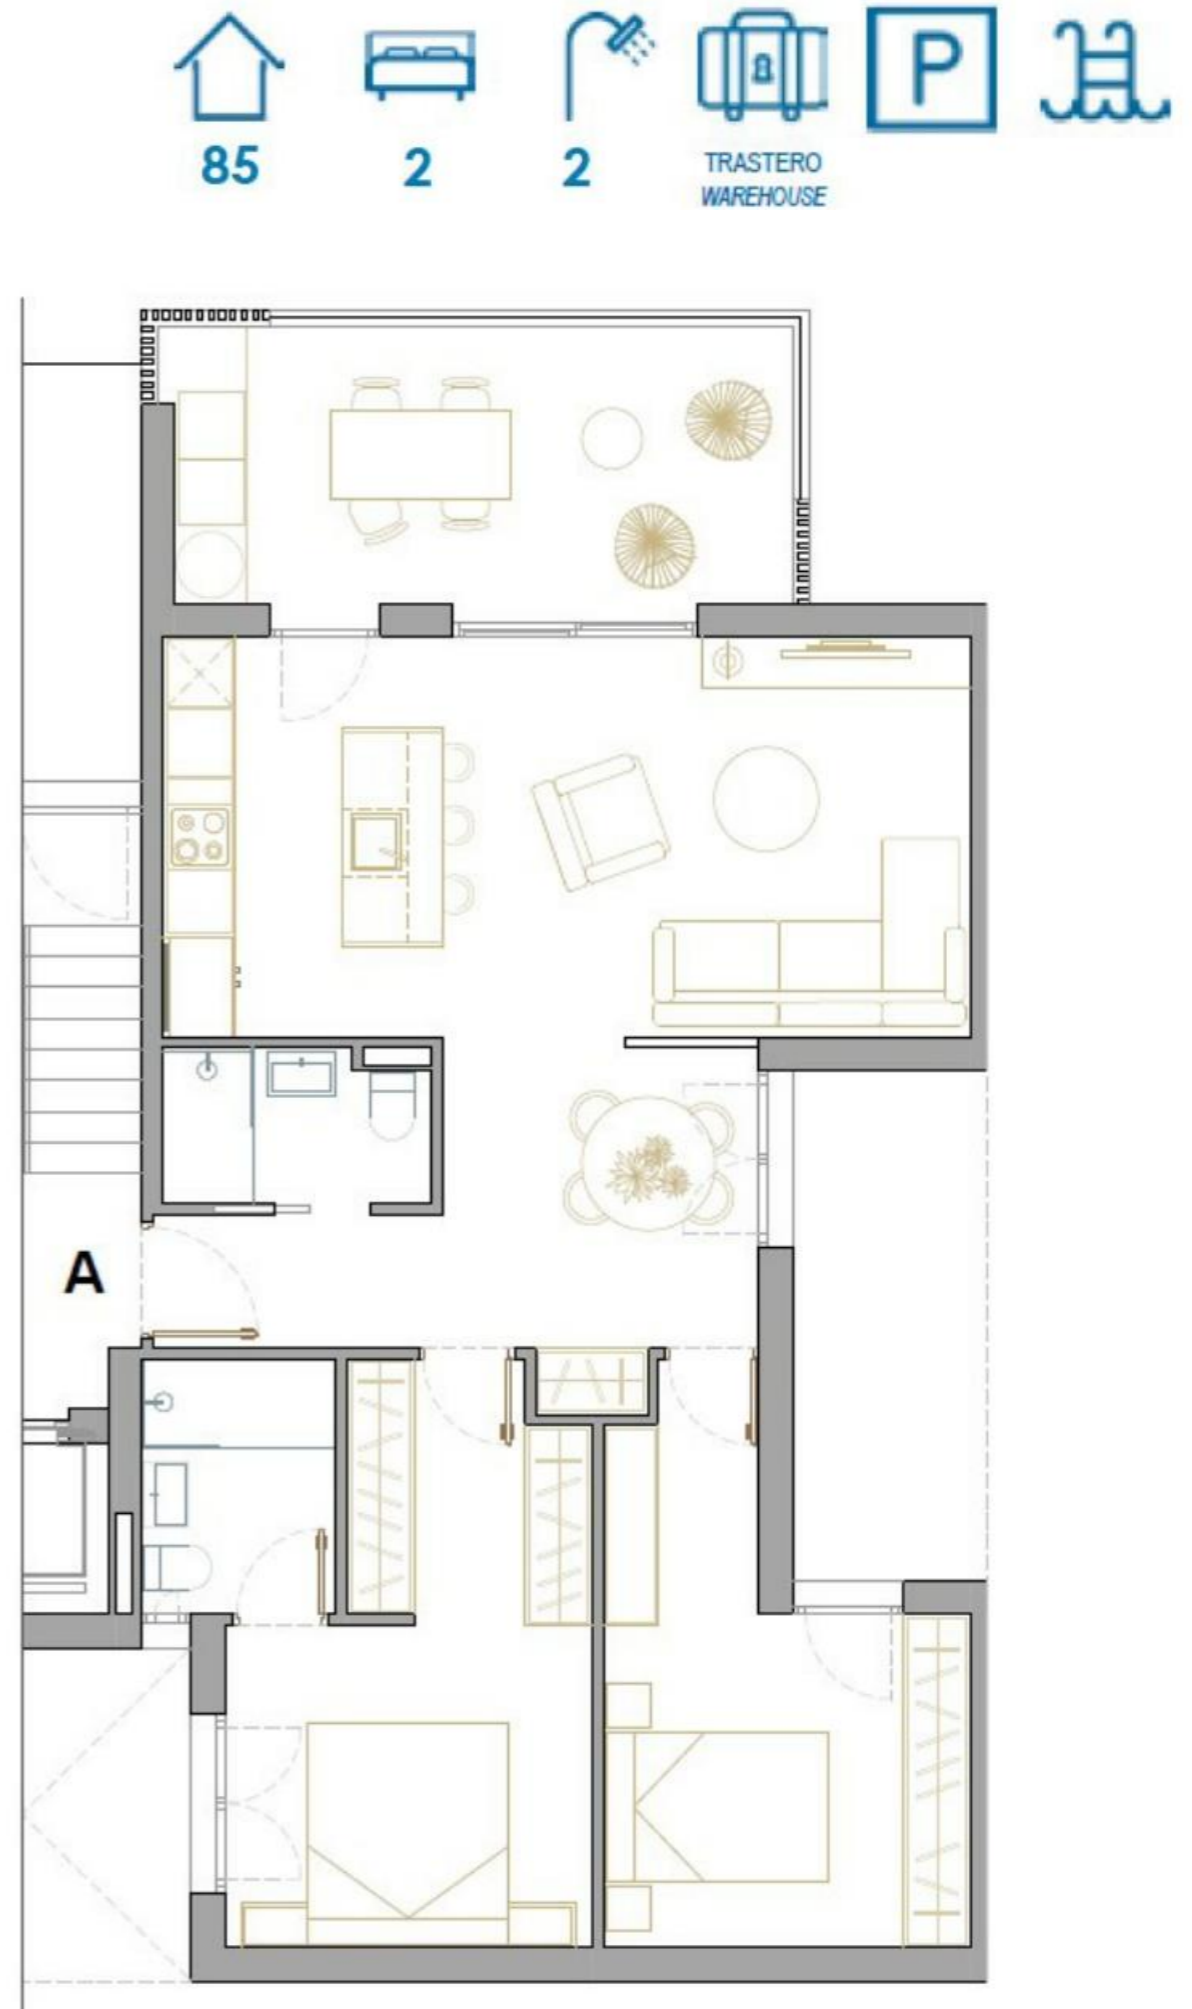

PLANTABAJA

TIPO B

SUPERFICIE
TERRAZA
JARDIN

84,56 m²
15,25 m²
19,00 m²

PORTAL 9

PLANTA PRIMERA

TIPO A

SUPERFICIE
TERRAZA

84,56 m²
15,25 m²

PORTAL 9

PLANTA PRIMERA

TIPO B

SUPERFICIE
TERRAZA

84,56 m²
15,25 m²

PORTAL 9

PLANTA SEGUNDA-ATICO

TIPO A

SUPERFICIE 84,56 m²
 TERRAZA 15,25 m²
 SOLARIUM 35,00 m²

PORTAL 9

PLANTA SEGUNDA-ATICO

TIPO B

SUPERFICIE 84,56 m²
TERRAZA 15,25 m²
SOLARIUM 35,00 m²