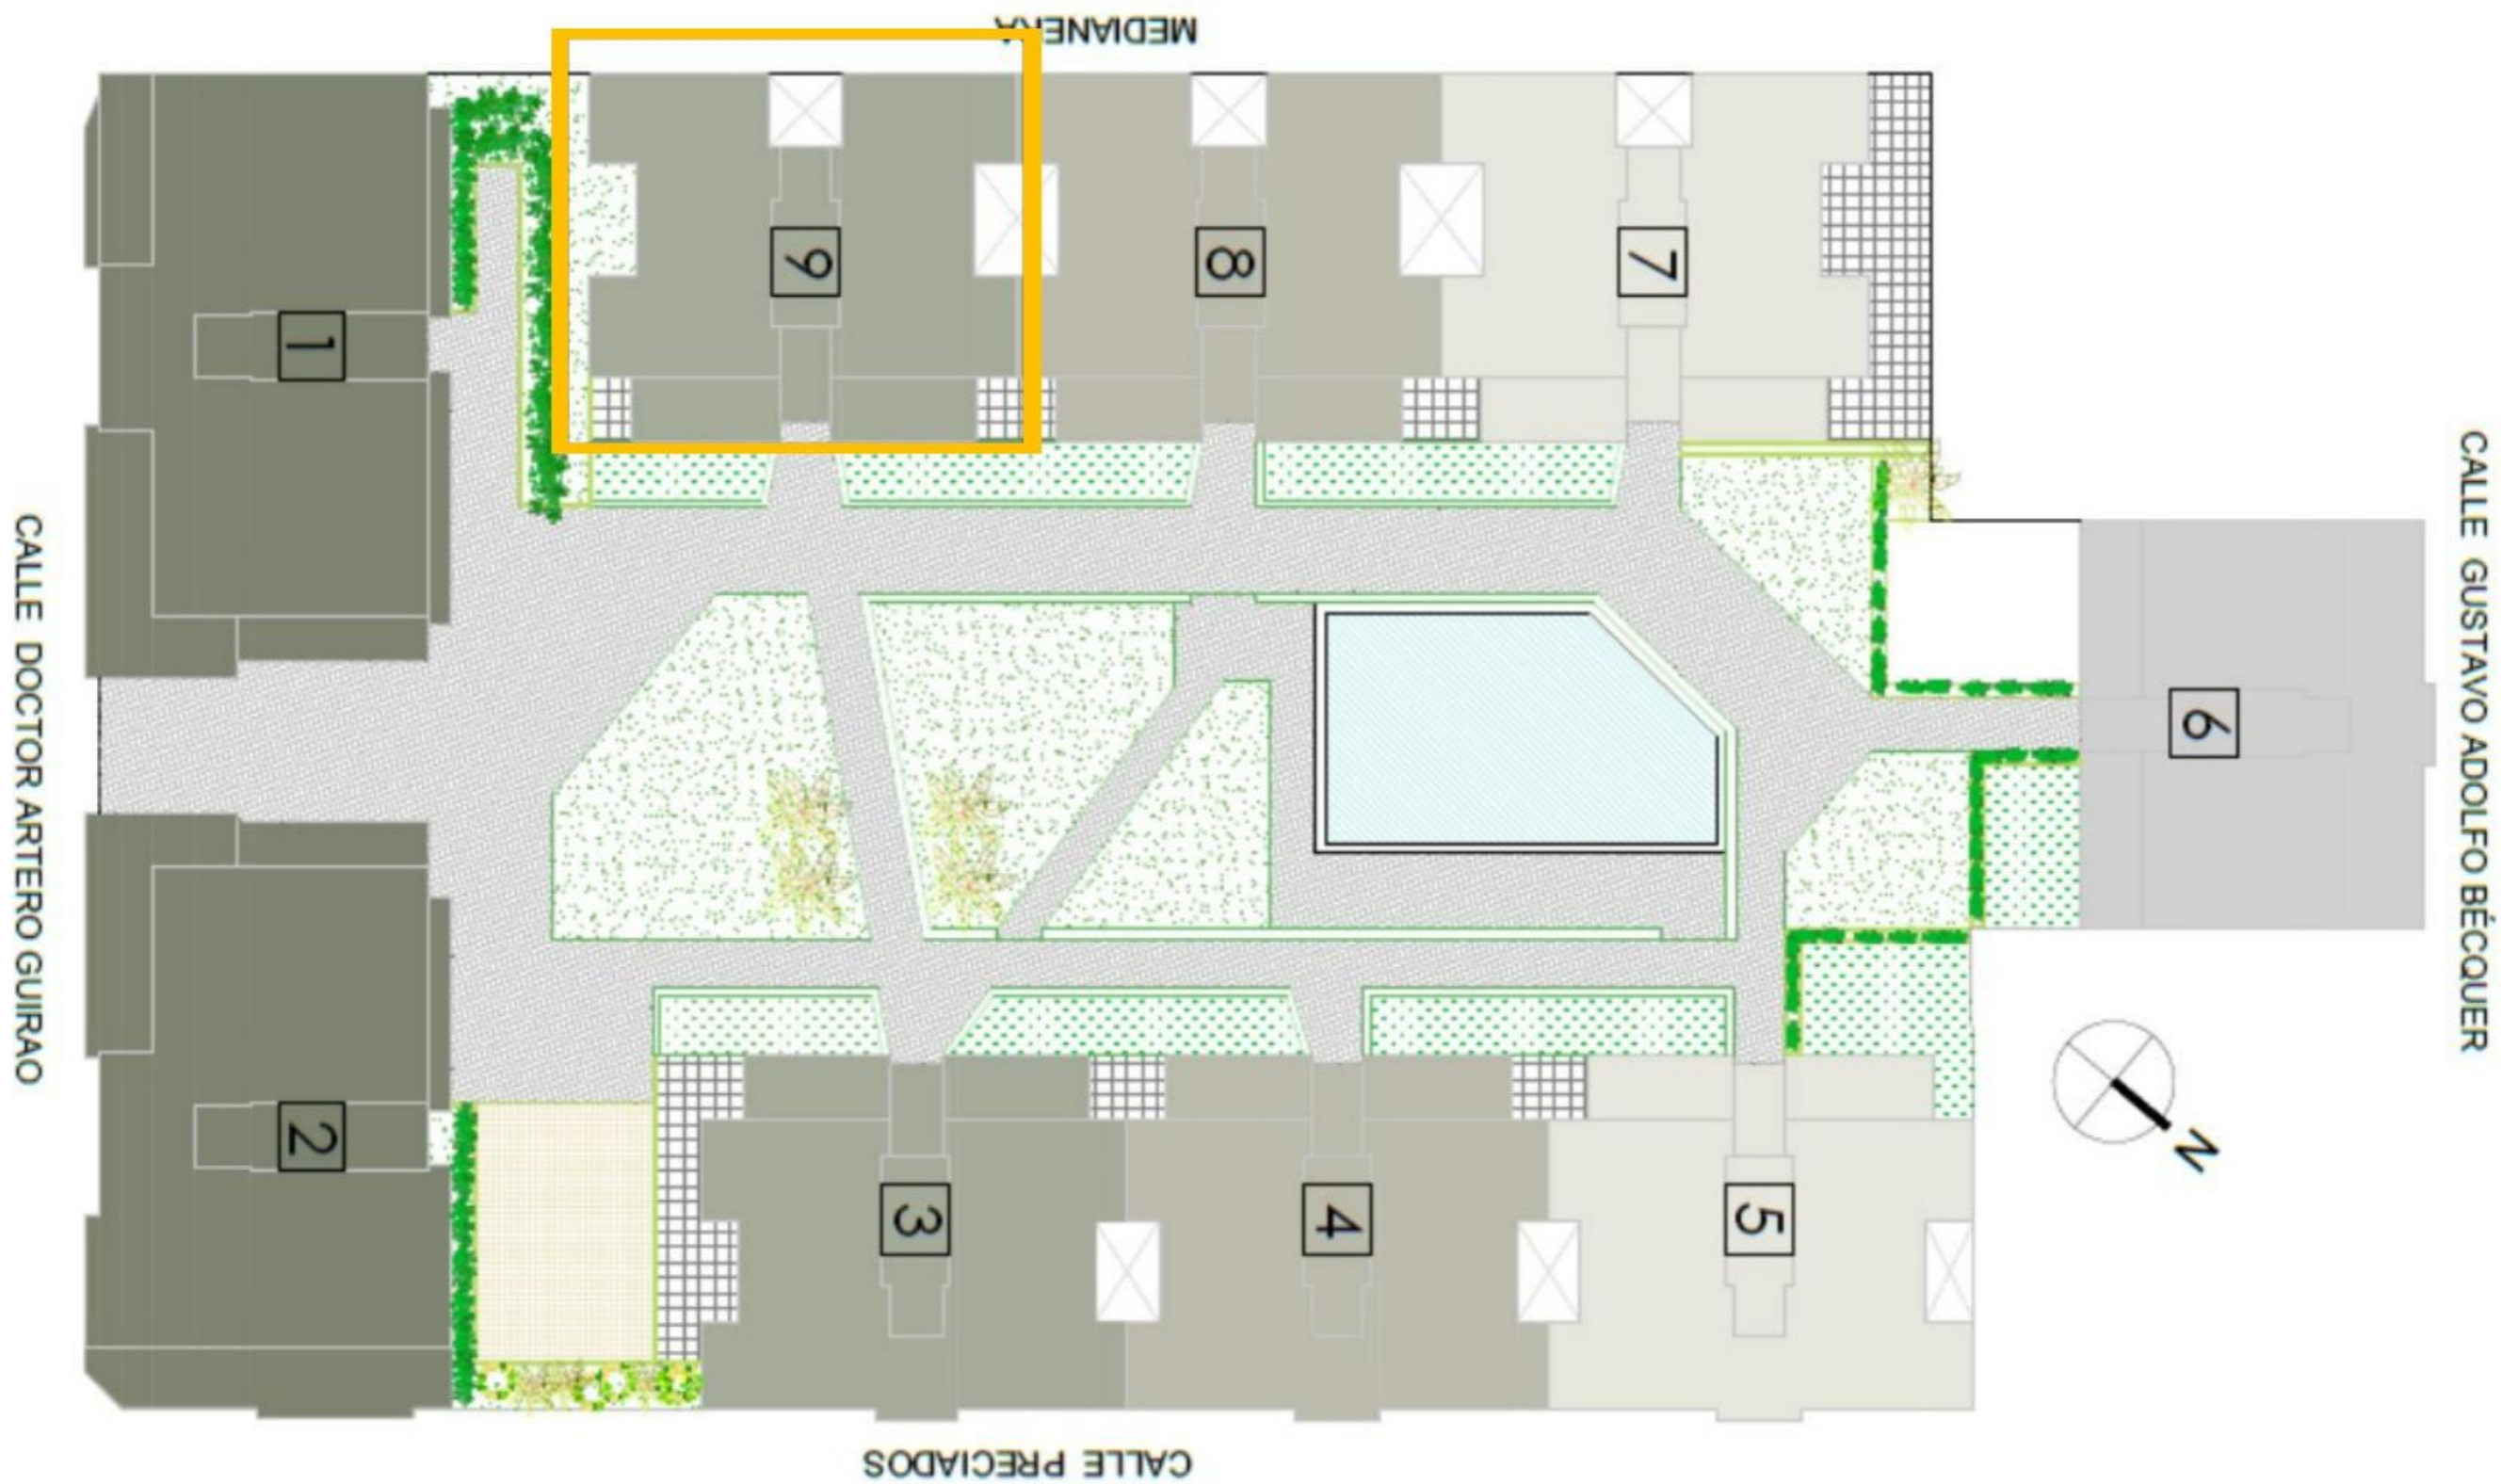

627 420 365

646 018 487

PORTAL 9

PLANTABAJA

TIPO A

SUPERFICIE
TERRAZA
JARDIN

84,56 m²
15,25 m²
19,00 m²

PORTAL 9

PLANTABAJA

TIPO B

SUPERFICIE
TERRAZA
JARDIN

84,56 m²
15,25 m²
19,00 m²

PORTAL 9

PLANTA PRIMERA

TIPO A

SUPERFICIE
TERRAZA

84,56 m²
15,25 m²

PORTAL 9

PLANTA PRIMERA

TIPO B

SUPERFICIE
TERRAZA

84,56 m²
15,25 m²

PORTAL 9

PLANTA SEGUNDA-ATICO

TIPO A

SUPERFICIE 84,56 m²
 TERRAZA 15,25 m²
 SOLARIUM 35,00 m²

PORTAL 9

PLANTA SEGUNDA-ATICO

TIPO B

SUPERFICIE 84,56 m²
TERRAZA 15,25 m²
SOLARIUM 35,00 m²